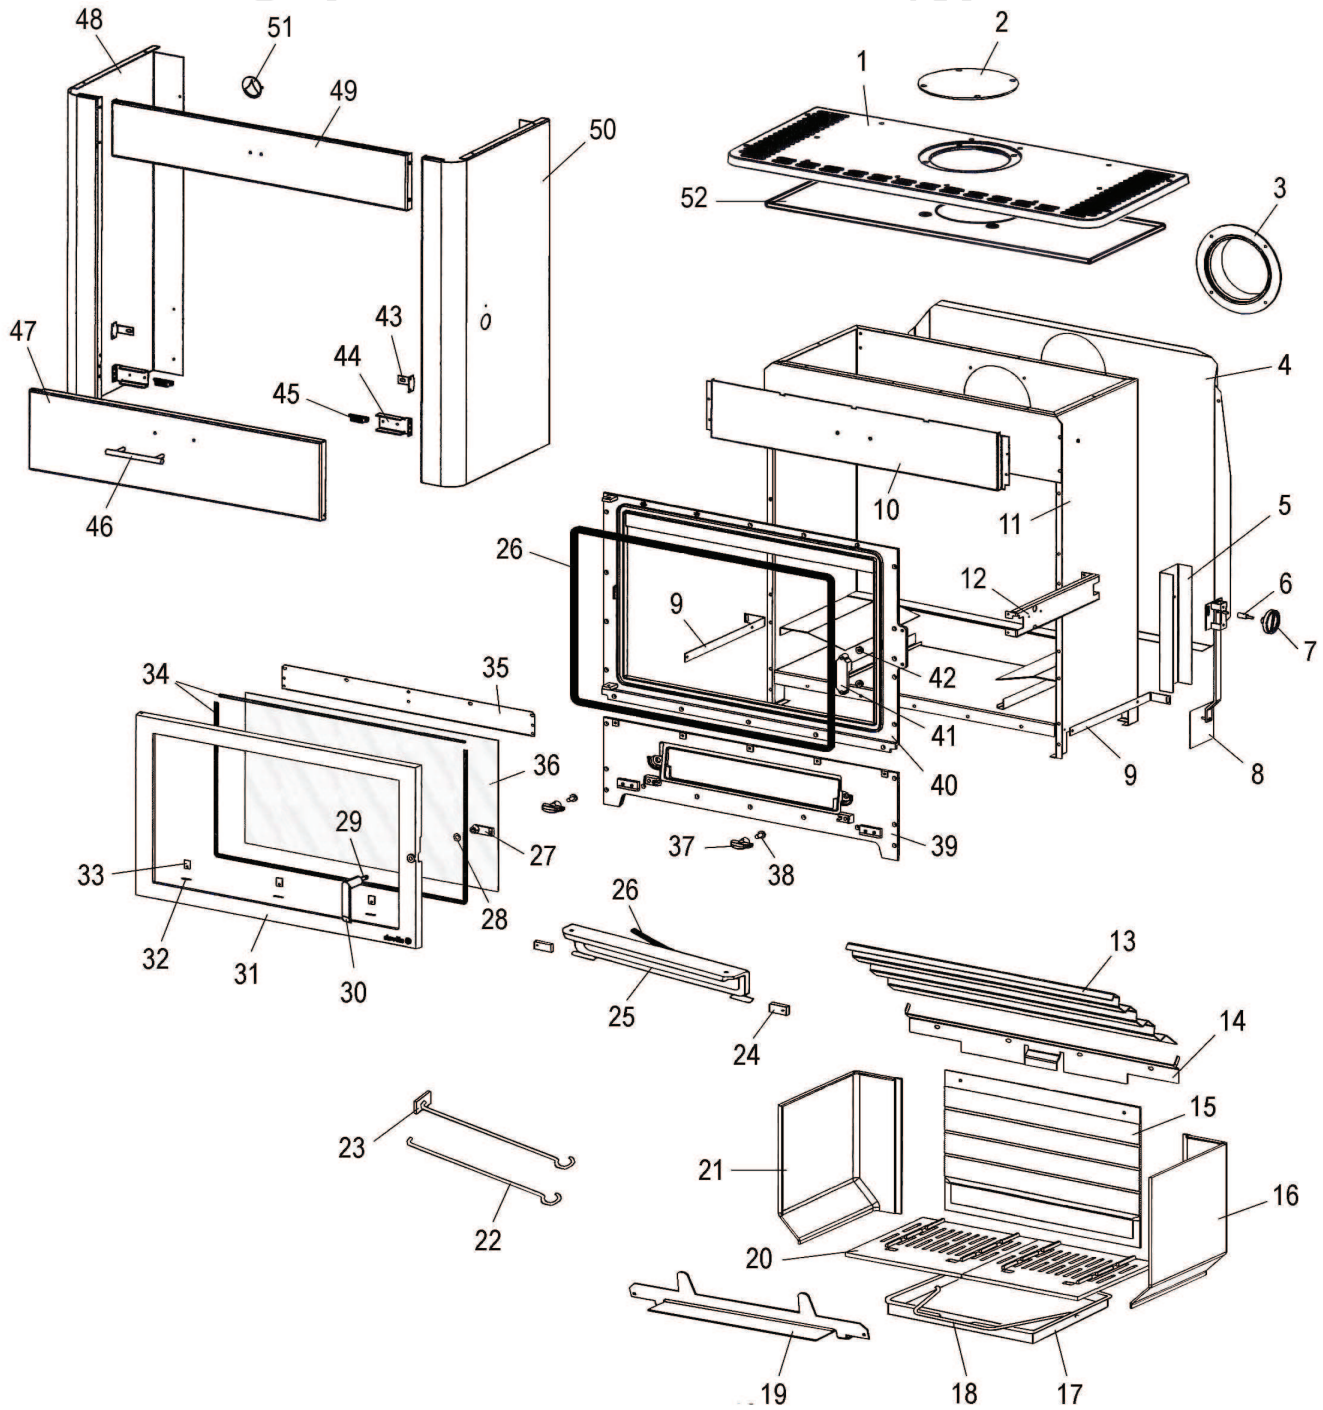

**Eclaté**

**POELE BOIS BETYLE**

**BORDEAUX C07783.03 - GRIS C07783.09 - CHROME C07783.11**

**POELE BOIS BETYLE**  
**BORDEAUX C07783.03 - GRIS C07783.09 - CHROME C07783.11**

REP.	DESIGNATION	REF. PIECE	1ère URG	REP.	DESIGNATION	REF. PIECE	1ère URG
1	Ens. dessus + écran <b>AC</b>	P0051839/P06P		28	Rondelle élastique ondulée - Ø8	P0018504	
	Ens. dessus + écran <b>B</b>	P0051839/P06B		29	Axe de poignée ❶ <b>B</b>	P0020039	
2	Tampon de buse mâle - Ø153 - Noir <b>AC</b>	P0T18628/P06P		30	Poignée nickelée ❶ <b>B</b>	P0G50228/14	
	Tampon de buse mâle - Ø153 <b>B</b>	P0T18628			Ens. poignée noir ❷ <b>B</b>	P0T51210/P06B	
3	Buse mâle - Ø153 - Noire <b>AC</b>	P0T19241/P06P			Ens. poignée noir ❸ <b>AC</b>	P0T51210/P06P	
	Buse mâle - Ø153 <b>B</b>	P0T19241			Poignée de porte ❹	P0051748	
4	Plaque arrière de protection	P0018693		31	Porte noire <b>AC</b>	P0T50801/P06P	
5	Défecteur de thermostat	P0020115			Porte noire <b>B</b>	P0T50801/P06B	
6	Rallonge de thermostat	P0050238		32	Joint de verre (0,06 m)	P0031148	X
7	Manette commande de thermostat	P0016143		33	Patte de serrage plate (3)	P0Y20118	
8	Ens. thermostat	P0018713	X	34	Kit tresse - Ø6 - Noir	D0045937	X
9	Equerre de fixation (2)	P0050232		35	Guide d'air noir <b>AC</b>	P0050234/P06P	
10	Ecran frontal	P0048646			Guide d'air gris <b>B</b>	P0050234/P09E	
11	Ens. châssis	P0050235		36	Verre de porte	P0050233	X
12	Traverse droite support thermostat	P0020152		37	Manette (2)	P0T18660	
13	Défecteur	P0047204	X	38	Axe de manette usiné (2)	P0U20041	
14	Equerre support déflecteur	P0047233		39	Façade inférieure	P0T50800	
15	Plaque arrière de foyer	P0050872	X	40	Façade supérieure	P0T50799	
16	Plaque droite de foyer	P0050871	X	41	Gâche	P0T50802	
17	Cendrier	P0020306		42	Rondelle dynamique - 6,2x15 (10)	P0050239	
18	Anse de cendrier	P0020308		43	Equerre de blocage (2)	P0051059	
19	Chenet	P0051253/P06B		44	Support aimant (2)	P0050237	
20	Grille de foyer (2)	P0018632	X	45	Aimant (2)	P0027680	
21	Plaque gauche de foyer	P0050870	X	46	Poignée décor ❶ <b>B</b>	P0050744	
22	Poignée tisonnier	P0045661			Poignée décor noire ❷ <b>B</b>	P0T51292/P06B	
23	Raclette	P0013447			Poignée décor noire ❸ <b>AC</b>	P0T51292/P06P	
24	Patte de fermeture (2)	P0027517			Poignée décor ❹	P0051835	
25	Ens. porte de cendrier	P0020300		47	Façade inférieure noire <b>AC</b>	P0048645/P06P	
26	Kit tresse - Ø11 - Noir	D0045939	X		Façade inférieure noire <b>B</b>	P0048645/P06B	
27	Verrou	P0T16569		48	Ens. panneau gauche rouge <b>A</b>	P0051601/P03A	